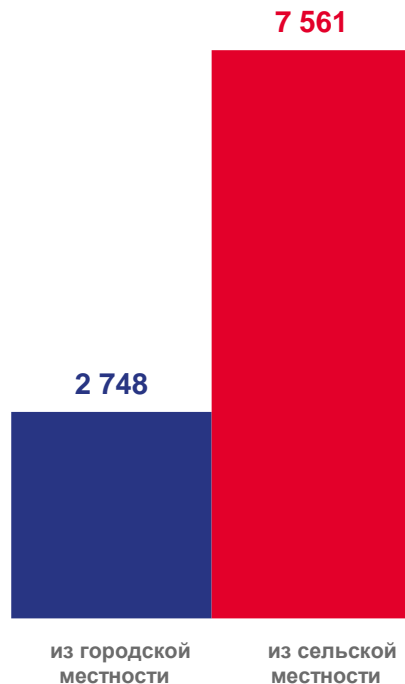

■ Выбыло

— Миграционный прирост, убыль(-)

РАСПРЕДЕЛЕНИЕ ПРИБЫВШИХ ПО ВИДАМ МИГРАЦИИ

ЯНВАРЬ-ДЕКАБРЬ 2022 ГОДА; ЧЕЛОВЕК

32 494

Число прибывших - всего

89,6%

к январю – декабрю 2021 года

РАСПРЕДЕЛЕНИЕ ВЫБЫВШИХ ПО ВИДАМ МИГРАЦИИ

ЯНВАРЬ-ДЕКАБРЬ 2022 ГОДА; ЧЕЛОВЕК

37 585

Число выбывших - всего

103,4%

к январю – декабрю 2021 года

- Внутрирегиональная
- Межрегиональная
- Международная со странами СНГ
- Международная с другими зарубежными странами

ВНУТРИРЕГИОНАЛЬНАЯ МИГРАЦИЯ

ЧЕЛОВЕК *

* Число прибывших равно числу выбывших

ПЕРЕМЕЩЕНИЯ ВО ВНУТРИРЕГИОНАЛЬНОМ ПОТОКЕ. ГОРОДСКАЯ МЕСТНОСТЬ

ЯНВАРЬ-ДЕКАБРЬ 2022 ГОДА; ЧЕЛОВЕК

10 309

Число прибывших

8 337

Число выбывших

1 972

Миграционный прирост

Прибывшие

Выбывшие

ПЕРЕМЕЩЕНИЯ ВО ВНУТРИРЕГИОНАЛЬНОМ ПОТОКЕ. СЕЛЬСКАЯ МЕСТНОСТЬ

ЯНВАРЬ-ДЕКАБРЬ 2022 ГОДА; ЧЕЛОВЕК

8774