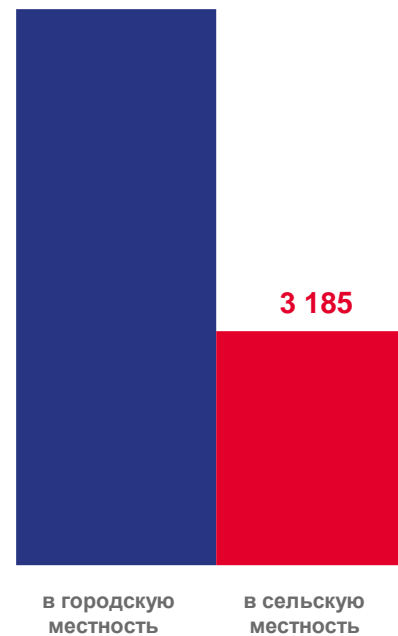

Число выбывших

1 972

Миграционный прирост

Прибывшие

Выбывшие

ПЕРЕМЕЩЕНИЯ ВО ВНУТРИРЕГИОНАЛЬНОМ ПОТОКЕ. СЕЛЬСКАЯ МЕСТНОСТЬ

ЯНВАРЬ-ДЕКАБРЬ 2022 ГОДА; ЧЕЛОВЕК

8774

Число прибывших

10746

Число выбывших

-1972

Миграционная убыль

Прибывшие

Выбывшие

7 561

МЕЖРЕГИОНАЛЬНАЯ МИГРАЦИЯ

ЯНВАРЬ-ДЕКАБРЬ 2022 ГОДА; ЧЕЛОВЕК

10367

Число прибывших

13147

Число выбывших

-2780

Миграционная убыль