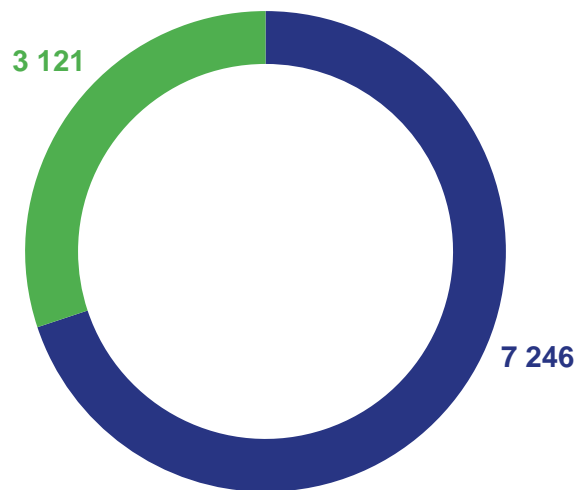

МЕЖРЕГИОНАЛЬНАЯ МИГРАЦИЯ

ЯНВАРЬ-ДЕКАБРЬ 2022 ГОДА; ЧЕЛОВЕК

10367

Число прибывших

13147

Число выбывших

-2780

Миграционная убыль

ПЕРЕМЕЩЕНИЯ В МЕЖРЕГИОНАЛЬНОМ ПОТОКЕ

ЯНВАРЬ-ДЕКАБРЬ 2022 ГОДА; ЧЕЛОВЕК

Миграционная убыль

-2036

Городская местность

-744

Сельская местность

Прибывшие

 В городскую местность

 В сельскую местность

Выбывшие

 Из городской местности

 Из сельской местности

МЕЖДУНАРОДНАЯ МИГРАЦИЯ СО СТРАНАМИ СНГ

ЯНВАРЬ-ДЕКАБРЬ 2022 ГОДА; ЧЕЛОВЕК

1 957