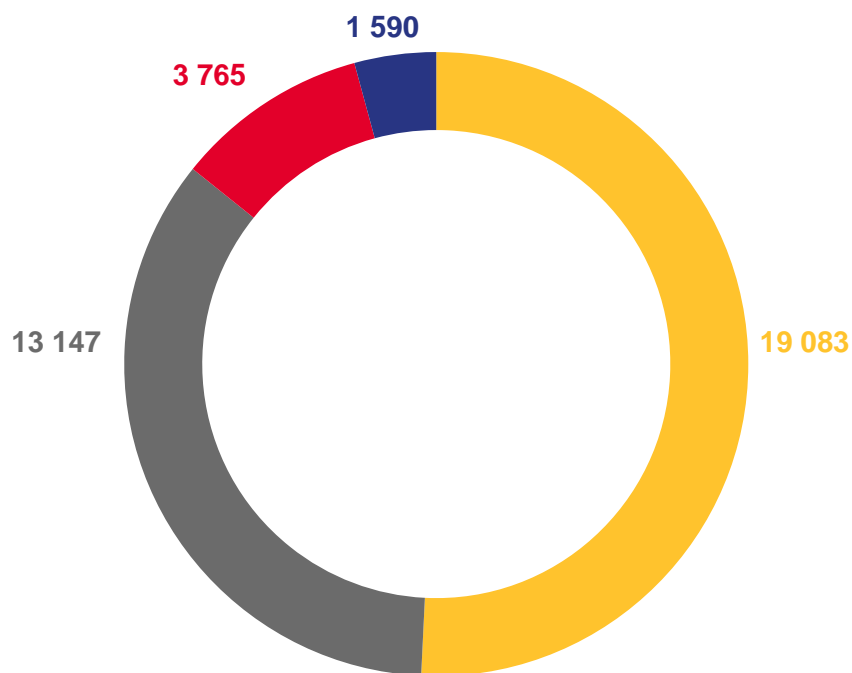

■ Выбыло

— Миграционный прирост, убыль(-)

РАСПРЕДЕЛЕНИЕ ПРИБЫВШИХ ПО ВИДАМ МИГРАЦИИ

ЯНВАРЬ-ДЕКАБРЬ 2022 ГОДА; ЧЕЛОВЕК

32 494

Число прибывших - всего

89,6%

к январю – декабрю 2021 года

РАСПРЕДЕЛЕНИЕ ВЫБЫВШИХ ПО ВИДАМ МИГРАЦИИ

ЯНВАРЬ-ДЕКАБРЬ 2022 ГОДА; ЧЕЛОВЕК

37 585

Число выбывших - всего

103,4%

к январю – декабрю 2021 года

- Внутрирегиональная
- Межрегиональная
- Международная со странами СНГ
- Международная с другими зарубежными странами

ВНУТРИРЕГИОНАЛЬНАЯ МИГРАЦИЯ

ЧЕЛОВЕК *

* Число прибывших равно числу выбывших

ПЕРЕМЕЩЕНИЯ ВО ВНУТРИРЕГИОНАЛЬНОМ ПОТОКЕ. ГОРОДСКАЯ МЕСТНОСТЬ

ЯНВАРЬ-ДЕКАБРЬ 2022 ГОДА; ЧЕЛОВЕК

10 309

Число прибывших

8 337

Число выбывших

1 972

Миграционный прирост

Прибывшие

Выбывшие

ПЕРЕМЕЩЕНИЯ ВО ВНУТРИРЕГИОНАЛЬНОМ ПОТОКЕ. СЕЛЬСКАЯ МЕСТНОСТЬ

ЯНВАРЬ-ДЕКАБРЬ 2022 ГОДА; ЧЕЛОВЕК

8774