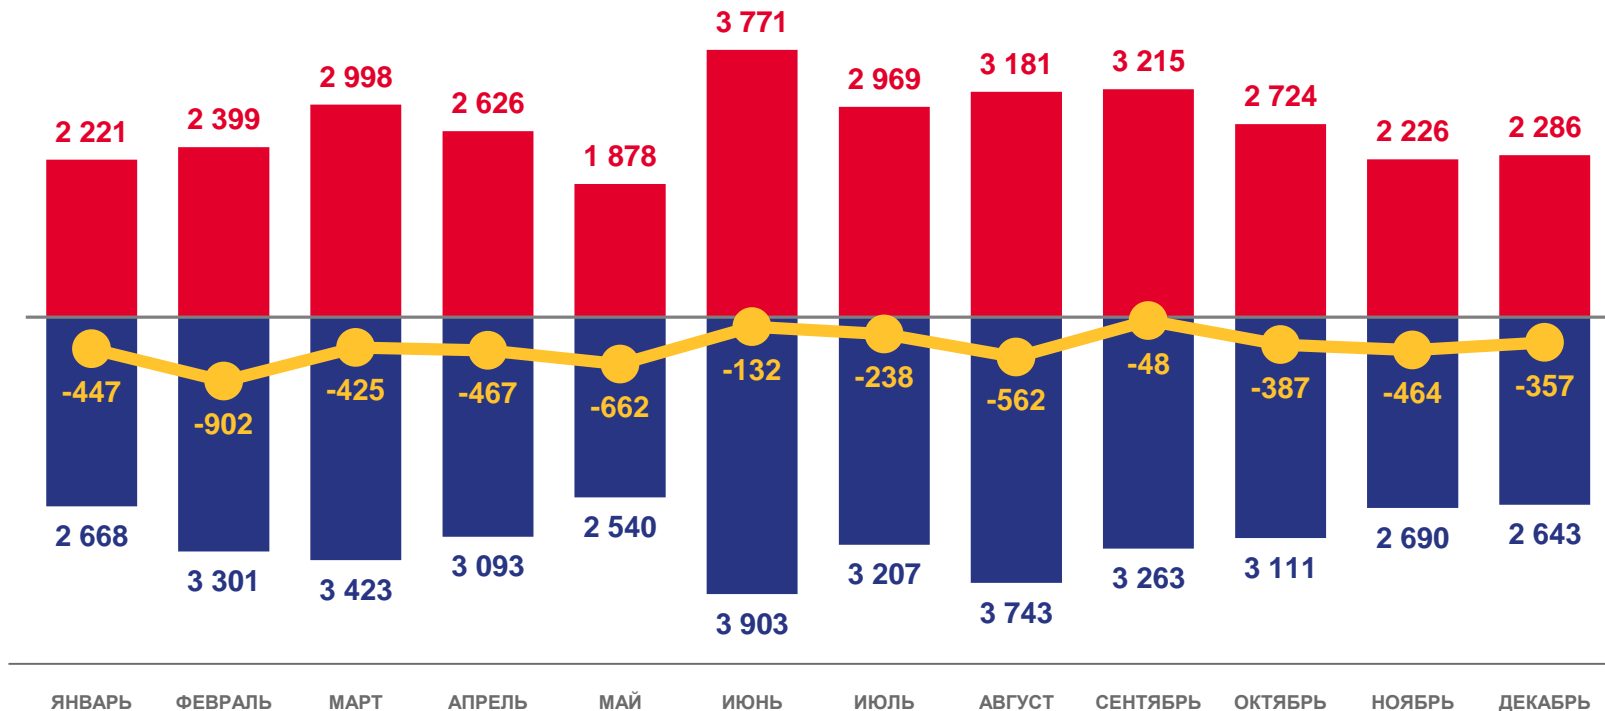

* Ежемесячные данные оперативной статистики

МИГРАЦИЯ НАСЕЛЕНИЯ

2022 ГОД; ЧЕЛОВЕК

-5091

Миграционная убыль

-43,2

Коэффициент миграционной убыли
(в расчете на 10 000 человек населения)

■ Прибыло

■ Выбыло

— Миграционный прирост, убыль(-)

РАСПРЕДЕЛЕНИЕ ПРИБЫВШИХ ПО ВИДАМ МИГРАЦИИ

ЯНВАРЬ-ДЕКАБРЬ 2022 ГОДА; ЧЕЛОВЕК

32 494

Число прибывших - всего

89,6%

к январю – декабрю 2021 года

РАСПРЕДЕЛЕНИЕ ВЫБЫВШИХ ПО ВИДАМ МИГРАЦИИ

ЯНВАРЬ-ДЕКАБРЬ 2022 ГОДА; ЧЕЛОВЕК

37 585

Число выбывших - всего

103,4%

к январю – декабрю 2021 года

- Внутрирегиональная
- Межрегиональная
- Международная со странами СНГ
- Международная с другими зарубежными странами