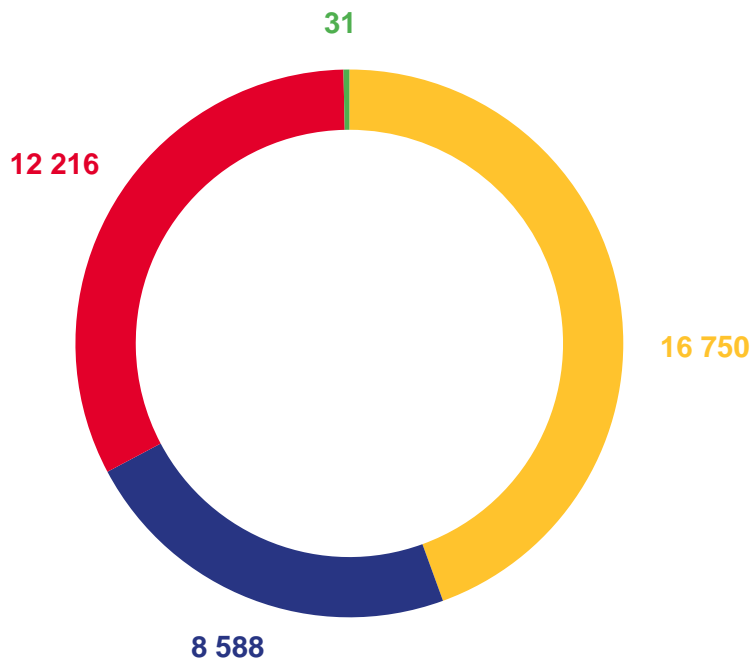

Число прибывших

3 765

Число выбывших

-1 808

Миграционная убыль

ПРИБЫВШИЕ ПО ВИДАМ И СРОКАМ РЕГИСТРАЦИИ

ЯНВАРЬ-ДЕКАБРЬ 2022 ГОДА; ЧЕЛОВЕК

По видам регистрации

- По месту жительства
- По месту пребывания на срок 9 месяцев и более
- Возвратились к прежнему месту жительства после временного пребывания на другой территории

По срокам регистрации

от 9 месяцев до 1 года	1 632
1 год	2 667
2 года	829
3 года	1 245
4 года	371
5 лет и более	2 220

ВЫБЫВШИЕ ПО ВИДАМ РЕГИСТРАЦИИ

ЯНВАРЬ-ДЕКАБРЬ 2022 ГОДА; ЧЕЛОВЕК

- Снято с регистрационного учета по прежнему месту жительства – выбыли за пределы России
- Снято с регистрационного учета по прежнему месту жительства – выбыли в пределах России
- Выбыли из места жительства к месту пребывания на срок 9 месяцев и более
- Возвратились к прежнему месту жительства после окончания срока временного пребывания на другой территории