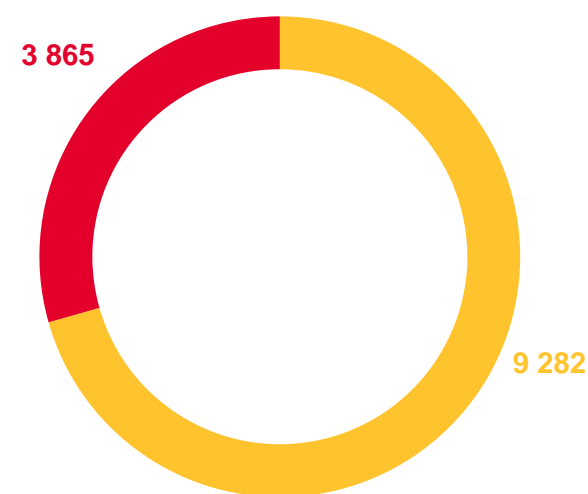

МЕЖРЕГИОНАЛЬНАЯ МИГРАЦИЯ

ЯНВАРЬ-ДЕКАБРЬ 2022 ГОДА; ЧЕЛОВЕК

10367

Число прибывших

13147

Число выбывших

-2780

Миграционная убыль

ПЕРЕМЕЩЕНИЯ В МЕЖРЕГИОНАЛЬНОМ ПОТОКЕ

ЯНВАРЬ-ДЕКАБРЬ 2022 ГОДА; ЧЕЛОВЕК

Миграционная убыль

-2036

Городская местность

-744

Сельская местность

Прибывшие

 В городскую местность

 В сельскую местность

Выбывшие

 Из городской местности

 Из сельской местности

МЕЖДУНАРОДНАЯ МИГРАЦИЯ СО СТРАНАМИ СНГ

ЯНВАРЬ-ДЕКАБРЬ 2022 ГОДА; ЧЕЛОВЕК

1 957