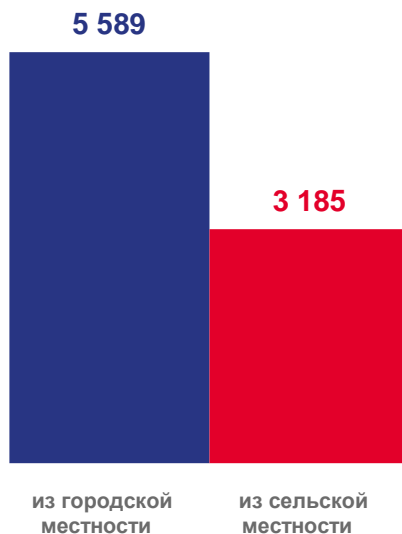

Число выбывших

1 972

Миграционный прирост

Прибывшие

Выбывшие

ПЕРЕМЕЩЕНИЯ ВО ВНУТРИРЕГИОНАЛЬНОМ ПОТОКЕ. СЕЛЬСКАЯ МЕСТНОСТЬ

ЯНВАРЬ-ДЕКАБРЬ 2022 ГОДА; ЧЕЛОВЕК

8774

Число прибывших

10746

Число выбывших

-1972

Миграционная убыль

Прибывшие

Выбывшие

7 561

МЕЖРЕГИОНАЛЬНАЯ МИГРАЦИЯ

ЯНВАРЬ-ДЕКАБРЬ 2022 ГОДА; ЧЕЛОВЕК

10367

Число прибывших

13147

Число выбывших

-2780

Миграционная убыль