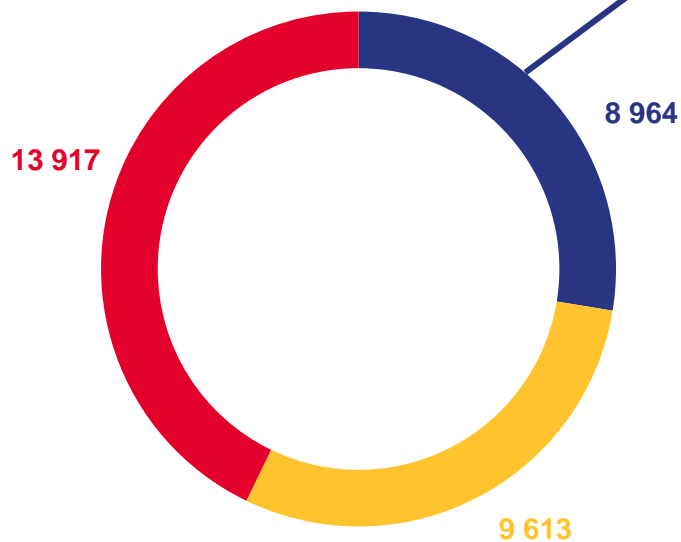

 В городскую местность

 В сельскую местность

Выбывшие

 Из городской местности

 Из сельской местности

МЕЖДУНАРОДНАЯ МИГРАЦИЯ СО СТРАНАМИ СНГ

ЯНВАРЬ-ДЕКАБРЬ 2022 ГОДА; ЧЕЛОВЕК

1 957

Число прибывших

3 765

Число выбывших

-1 808

Миграционная убыль

ПРИБЫВШИЕ ПО ВИДАМ И СРОКАМ РЕГИСТРАЦИИ

ЯНВАРЬ-ДЕКАБРЬ 2022 ГОДА; ЧЕЛОВЕК

По видам регистрации

- По месту жительства
- По месту пребывания на срок 9 месяцев и более
- Возвратились к прежнему месту жительства после временного пребывания на другой территории

По срокам регистрации

от 9 месяцев до 1 года	1 632
1 год	2 667
2 года	829
3 года	1 245
4 года	371
5 лет и более	2 220