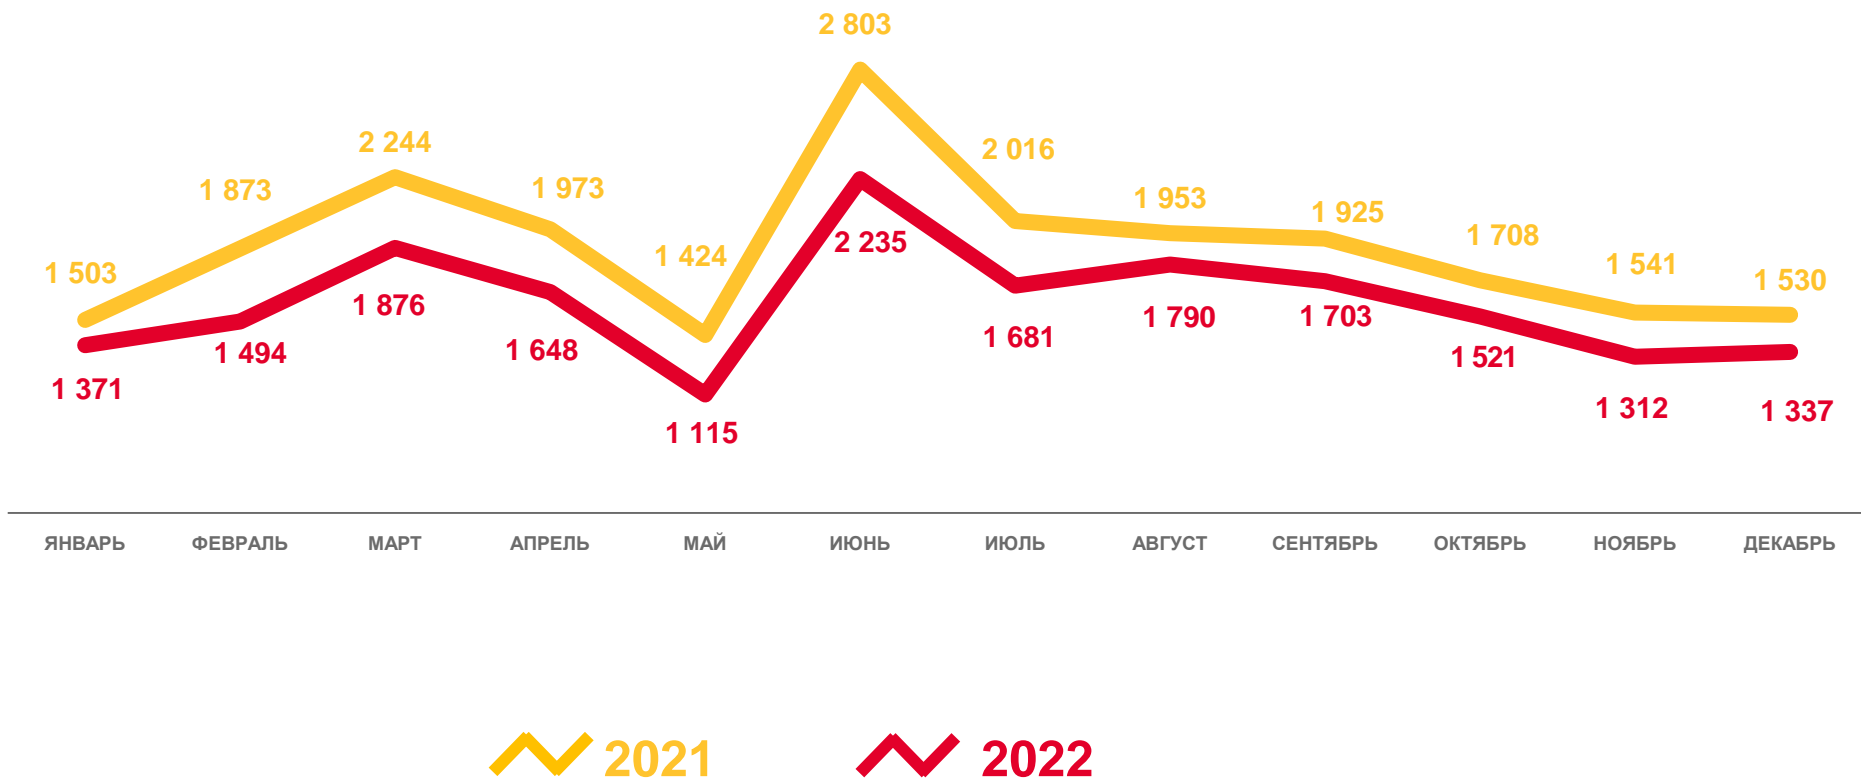

■ Выбыло

— Миграционный прирост, убыль(-)

РАСПРЕДЕЛЕНИЕ ПРИБЫВШИХ ПО ВИДАМ МИГРАЦИИ

ЯНВАРЬ-ДЕКАБРЬ 2022 ГОДА; ЧЕЛОВЕК

32 494

Число прибывших - всего

89,6%

к январю – декабрю 2021 года

РАСПРЕДЕЛЕНИЕ ВЫБЫВШИХ ПО ВИДАМ МИГРАЦИИ

ЯНВАРЬ-ДЕКАБРЬ 2022 ГОДА; ЧЕЛОВЕК

37 585

Число выбывших - всего

103,4%

к январю – декабрю 2021 года

- Внутрирегиональная
- Межрегиональная
- Международная со странами СНГ
- Международная с другими зарубежными странами

ВНУТРИРЕГИОНАЛЬНАЯ МИГРАЦИЯ

ЧЕЛОВЕК *

* Число прибывших равно числу выбывших

ПЕРЕМЕЩЕНИЯ ВО ВНУТРИРЕГИОНАЛЬНОМ ПОТОКЕ. ГОРОДСКАЯ МЕСТНОСТЬ

ЯНВАРЬ-ДЕКАБРЬ 2022 ГОДА; ЧЕЛОВЕК

10 309

Число прибывших

8 337

Число выбывших

1 972

Миграционный прирост

Прибывшие

Выбывшие

ПЕРЕМЕЩЕНИЯ ВО ВНУТРИРЕГИОНАЛЬНОМ ПОТОКЕ. СЕЛЬСКАЯ МЕСТНОСТЬ

ЯНВАРЬ-ДЕКАБРЬ 2022 ГОДА; ЧЕЛОВЕК

8774