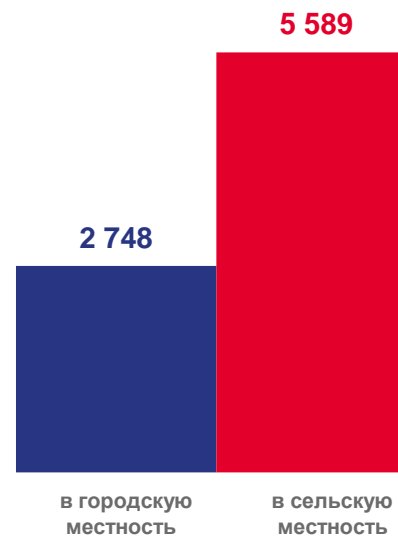

РАСПРЕДЕЛЕНИЕ ВЫБЫВШИХ ПО ВИДАМ МИГРАЦИИ

ЯНВАРЬ-ДЕКАБРЬ 2022 ГОДА; ЧЕЛОВЕК

37 585

Число выбывших - всего

103,4%

к январю – декабрю 2021 года

- Внутрирегиональная
- Межрегиональная
- Международная со странами СНГ
- Международная с другими зарубежными странами

ВНУТРИРЕГИОНАЛЬНАЯ МИГРАЦИЯ

ЧЕЛОВЕК *

* Число прибывших равно числу выбывших

ПЕРЕМЕЩЕНИЯ ВО ВНУТРИРЕГИОНАЛЬНОМ ПОТОКЕ. ГОРОДСКАЯ МЕСТНОСТЬ

ЯНВАРЬ-ДЕКАБРЬ 2022 ГОДА; ЧЕЛОВЕК

10 309

Число прибывших

8 337

Число выбывших

1 972

Миграционный прирост

Прибывшие

Выбывшие

ПЕРЕМЕЩЕНИЯ ВО ВНУТРИРЕГИОНАЛЬНОМ ПОТОКЕ. СЕЛЬСКАЯ МЕСТНОСТЬ

ЯНВАРЬ-ДЕКАБРЬ 2022 ГОДА; ЧЕЛОВЕК

8774

Число прибывших

10746

Число выбывших

-1972

Миграционная убыль

Прибывшие

Выбывшие

7 561