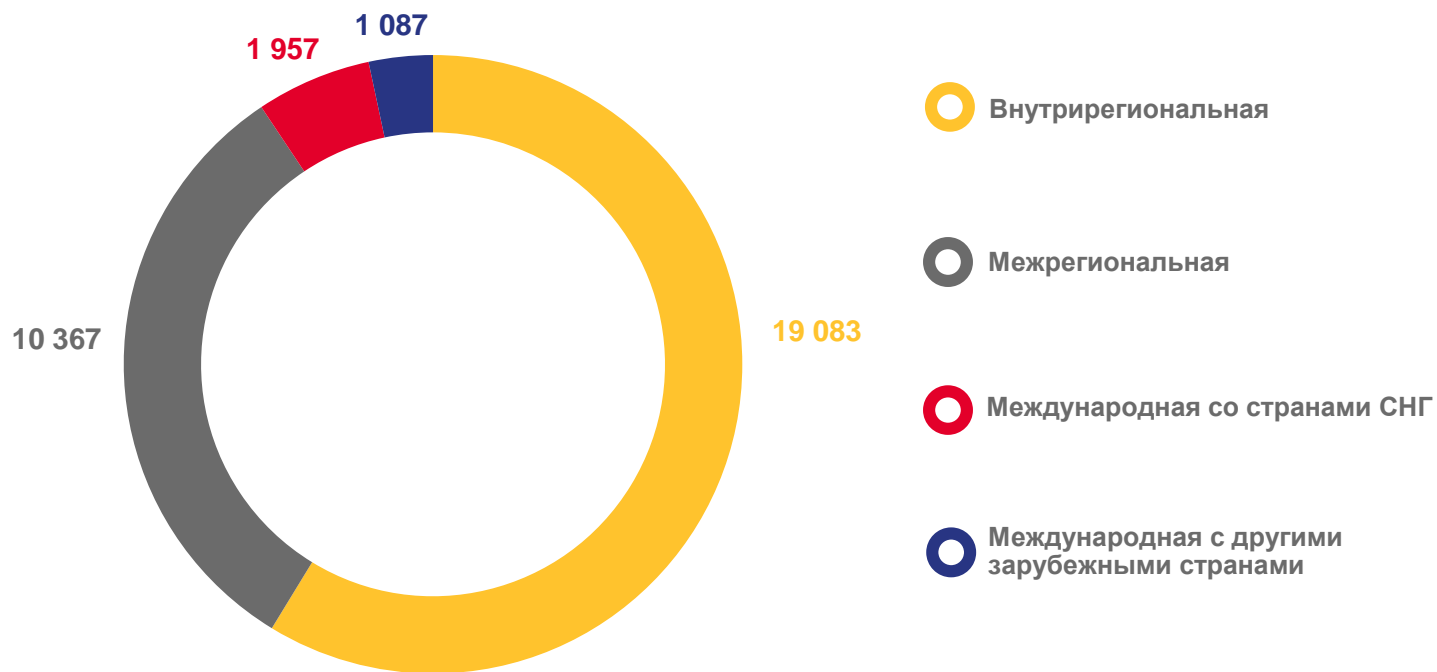

■ Выбыло

— Миграционный прирост, убыль(-)

РАСПРЕДЕЛЕНИЕ ПРИБЫВШИХ ПО ВИДАМ МИГРАЦИИ

ЯНВАРЬ-ДЕКАБРЬ 2022 ГОДА; ЧЕЛОВЕК

32 494

Число прибывших - всего

89,6%

к январю – декабрю 2021 года

РАСПРЕДЕЛЕНИЕ ВЫБЫВШИХ ПО ВИДАМ МИГРАЦИИ

ЯНВАРЬ-ДЕКАБРЬ 2022 ГОДА; ЧЕЛОВЕК

37 585

Число выбывших - всего

103,4%

к январю – декабрю 2021 года

- Внутрирегиональная
- Межрегиональная
- Международная со странами СНГ
- Международная с другими зарубежными странами