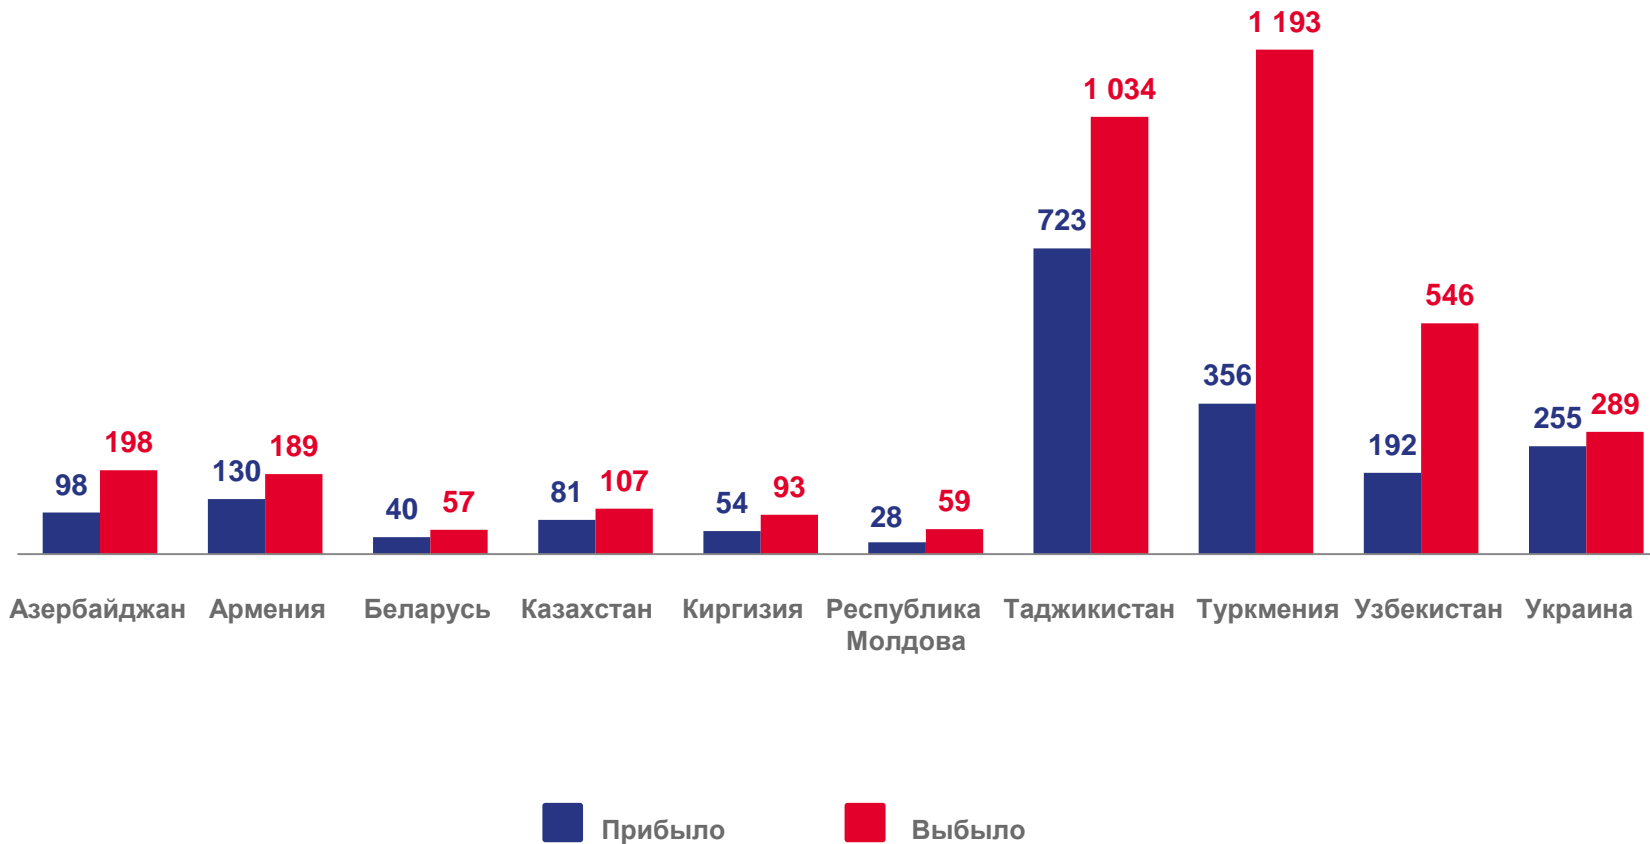

МЕЖРЕГИОНАЛЬНАЯ МИГРАЦИЯ

ЯНВАРЬ-ДЕКАБРЬ 2022 ГОДА; ЧЕЛОВЕК

10367

Число прибывших

13147

Число выбывших

-2780

Миграционная убыль

ПЕРЕМЕЩЕНИЯ В МЕЖРЕГИОНАЛЬНОМ ПОТОКЕ

ЯНВАРЬ-ДЕКАБРЬ 2022 ГОДА; ЧЕЛОВЕК

Миграционная убыль

-2036

Городская местность

-744

Сельская местность

Прибывшие

 В городскую местность

 В сельскую местность

Выбывшие

 Из городской местности

 Из сельской местности

МЕЖДУНАРОДНАЯ МИГРАЦИЯ СО СТРАНАМИ СНГ

ЯНВАРЬ-ДЕКАБРЬ 2022 ГОДА; ЧЕЛОВЕК

1 957

Число прибывших

3 765

Число выбывших

-1 808

Миграционная убыль

ПРИБЫВШИЕ ПО ВИДАМ И СРОКАМ РЕГИСТРАЦИИ

ЯНВАРЬ-ДЕКАБРЬ 2022 ГОДА; ЧЕЛОВЕК

По видам регистрации