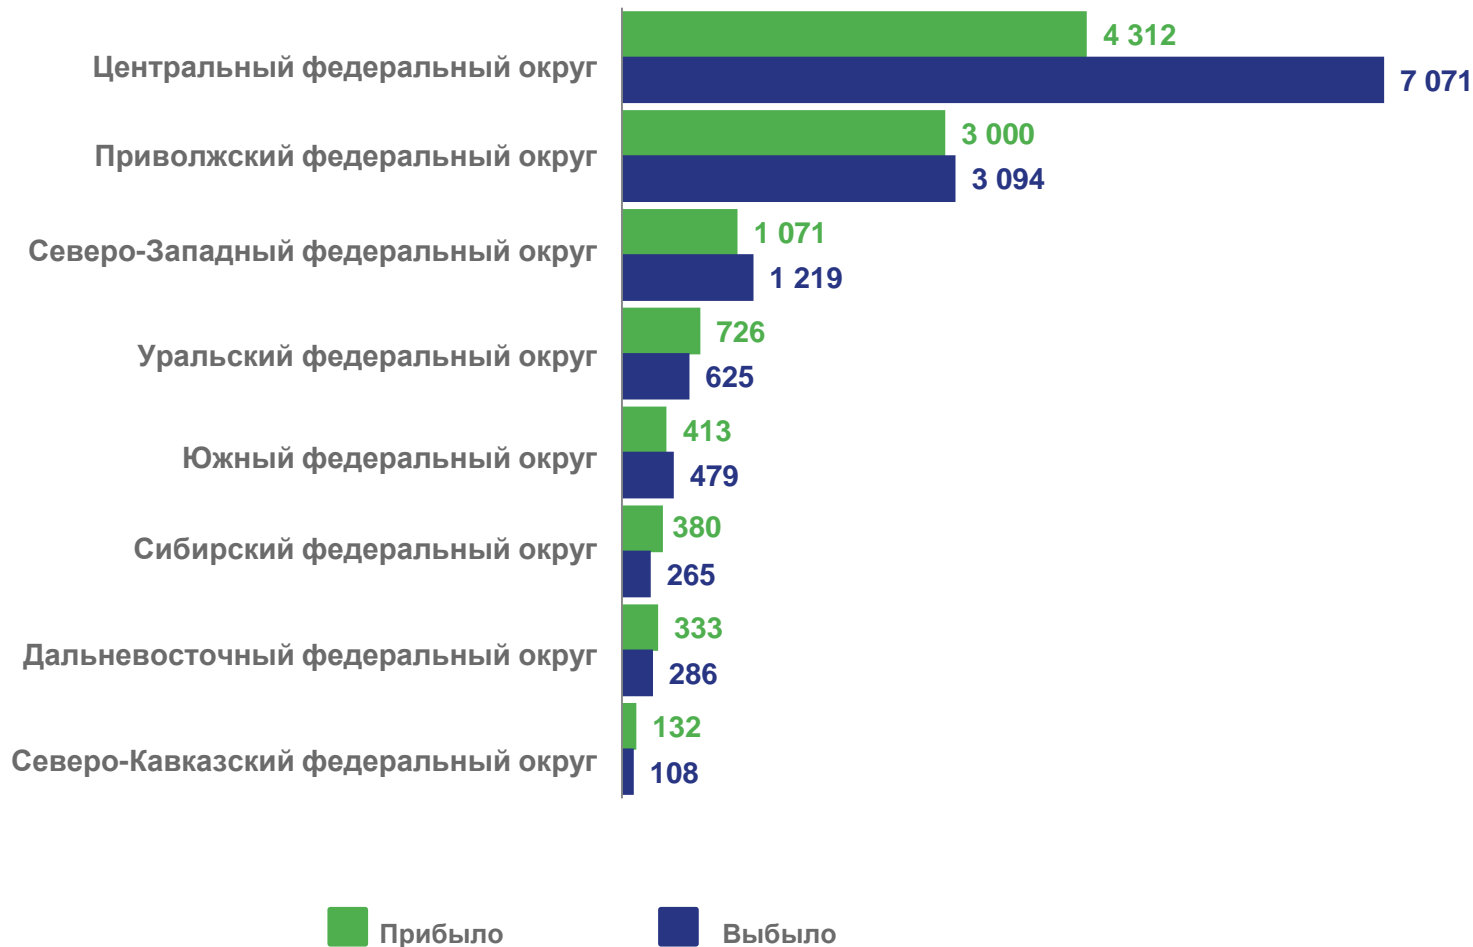

Число прибывших

10746

Число выбывших

-1972

Миграционная убыль

Прибывшие

Выбывшие

7 561

МЕЖРЕГИОНАЛЬНАЯ МИГРАЦИЯ

ЯНВАРЬ-ДЕКАБРЬ 2022 ГОДА; ЧЕЛОВЕК

10367

Число прибывших

13147

Число выбывших

-2780

Миграционная убыль

ПЕРЕМЕЩЕНИЯ В МЕЖРЕГИОНАЛЬНОМ ПОТОКЕ

ЯНВАРЬ-ДЕКАБРЬ 2022 ГОДА; ЧЕЛОВЕК

Миграционная убыль

-2036

Городская местность

-744

Сельская местность

Прибывшие

 В городскую местность

 В сельскую местность

Выбывшие

 Из городской местности

 Из сельской местности

МЕЖДУНАРОДНАЯ МИГРАЦИЯ СО СТРАНАМИ СНГ

ЯНВАРЬ-ДЕКАБРЬ 2022 ГОДА; ЧЕЛОВЕК

1 957